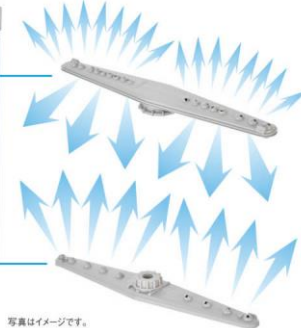

洗浄力も節水性もぐんとアップ！
フロントオープンタイプ

大容量の上下2段カゴ

上下カゴともスライド式で、収納も取り出しもとっても簡単！

入れられる皿の形や大きさも自由度

の高い、約8人分対応の納得の大容量です！

食器56点
収納OK
約8人分対応

NEW

Rinnai RSW-F402C-SV

希望小売価格 198,000 円(税抜)

2段回転ノズルで スミズミまでもっとキレイに

写真はイメージです。

上下2つの洗浄ノズルが
回転し、皿のフチやコップ
の底まで水流が届くため、
スミズミまで
強力洗浄！

キャンペーン価格

149,800 円
(税抜)

(この商品は、化粧パネルが付いています。)

お問い合わせください！