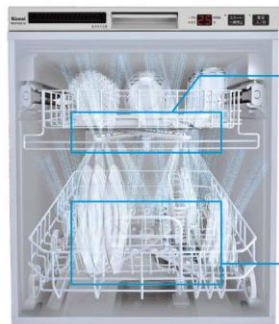

洗浄力も節水性もぐんとアップ！
フロントオープンタイプ

大容量の上下2段カゴ

上下カゴともスライド式で、収納も取り出しもとっても簡単！

入れられる皿の形や大きさも自由度

の高い、約8人分対応の納得の大容量です！

食器56点
収納OK
約8人分対応

NEW

Rinnai RSW-F402C-SV

希望小売価格 198,000 円(税抜)

2段回転ノズルで スミズミまでもっとキレイに

写真はイメージです。

上下2つの洗浄ノズルが
回転し、皿のフチやコップ
の底まで水流が届くため、
スミズミまで
強力洗浄！

キャンペーン価格

149,800 円
(税抜)

(この商品は、化粧パネルが付いています。)

お問い合わせください！