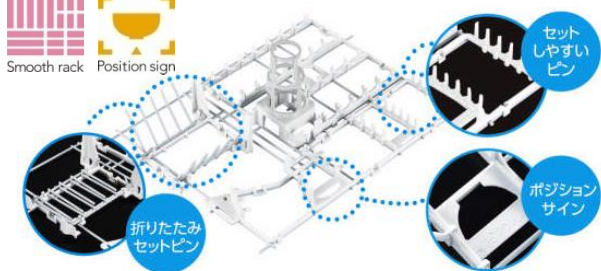

Aの方にオススメな商品は？

A

断然使いやすくなる先進機能が充実！
スライドオープンタイプ

食器がさらに入れやすく

セットしやすいピン

ポジションサイン

折りたたみセットピン

食器37点
収納OK
約5人分対応

従来機種(RKW-454A(A) 標準コース)14.3L/回、
新機種(RSW-404LP 標準コース)10.2L/回で算出

キャンペーン価格

129,800 円
(税抜)

&

銀イオンカードリッジ付属

(この商品は、化粧パネルが付いていません。)

Bの方にオススメな商品は？

B

洗浄力も節水性もぐんとアップ！
フロントオープンタイプ

大容量の上下2段カゴ

上下カゴともスライド式で、収納も取り出しもとっても簡単！

入れられる皿の形や大きさも自由度

の高い、約8人分対応の納得の大容量です！

食器56点
収納OK
約8人分対応

NEW

Rinnai RSW-F402C-SV

希望小売価格 198,000 円(税抜)

2段回転ノズルで スミズミまでもっとキレイに

写真はイメージです。

上下2つの洗浄ノズルが
回転し、皿のフチやコップ
の底まで水流が届くため、
スミズミまで
強力洗浄！

キャンペーン価格

149,800 円
(税抜)

(この商品は、化粧パネルが付いています。)

お問い合わせください！